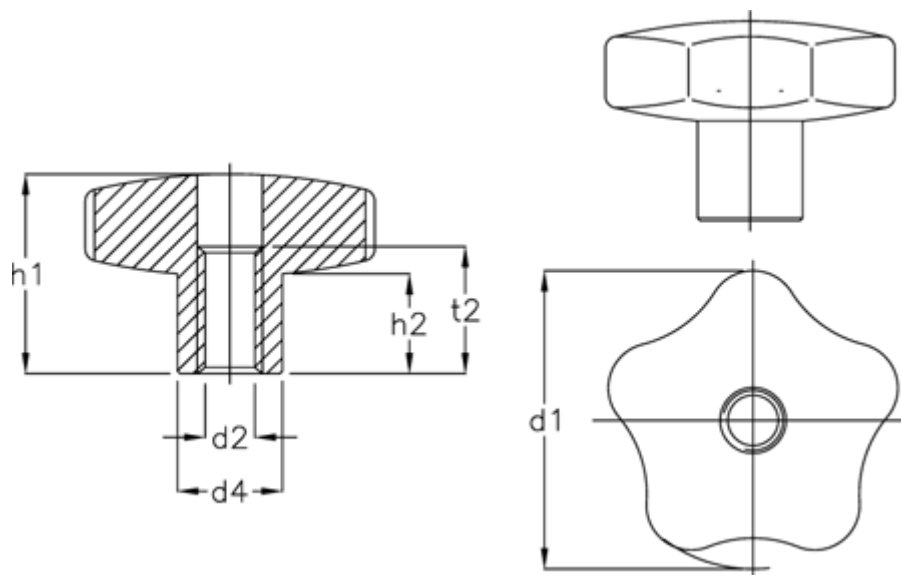

Varenummer: 20544459

Beskrivelse: E+G Håndknop GN 5336-40-M 8-D-PL

Mål

$d1 = 40$

$d2 = M8$

$d4 = 15$

$H1 = 25$

$H2 = 12,5$

$t2 = 15$